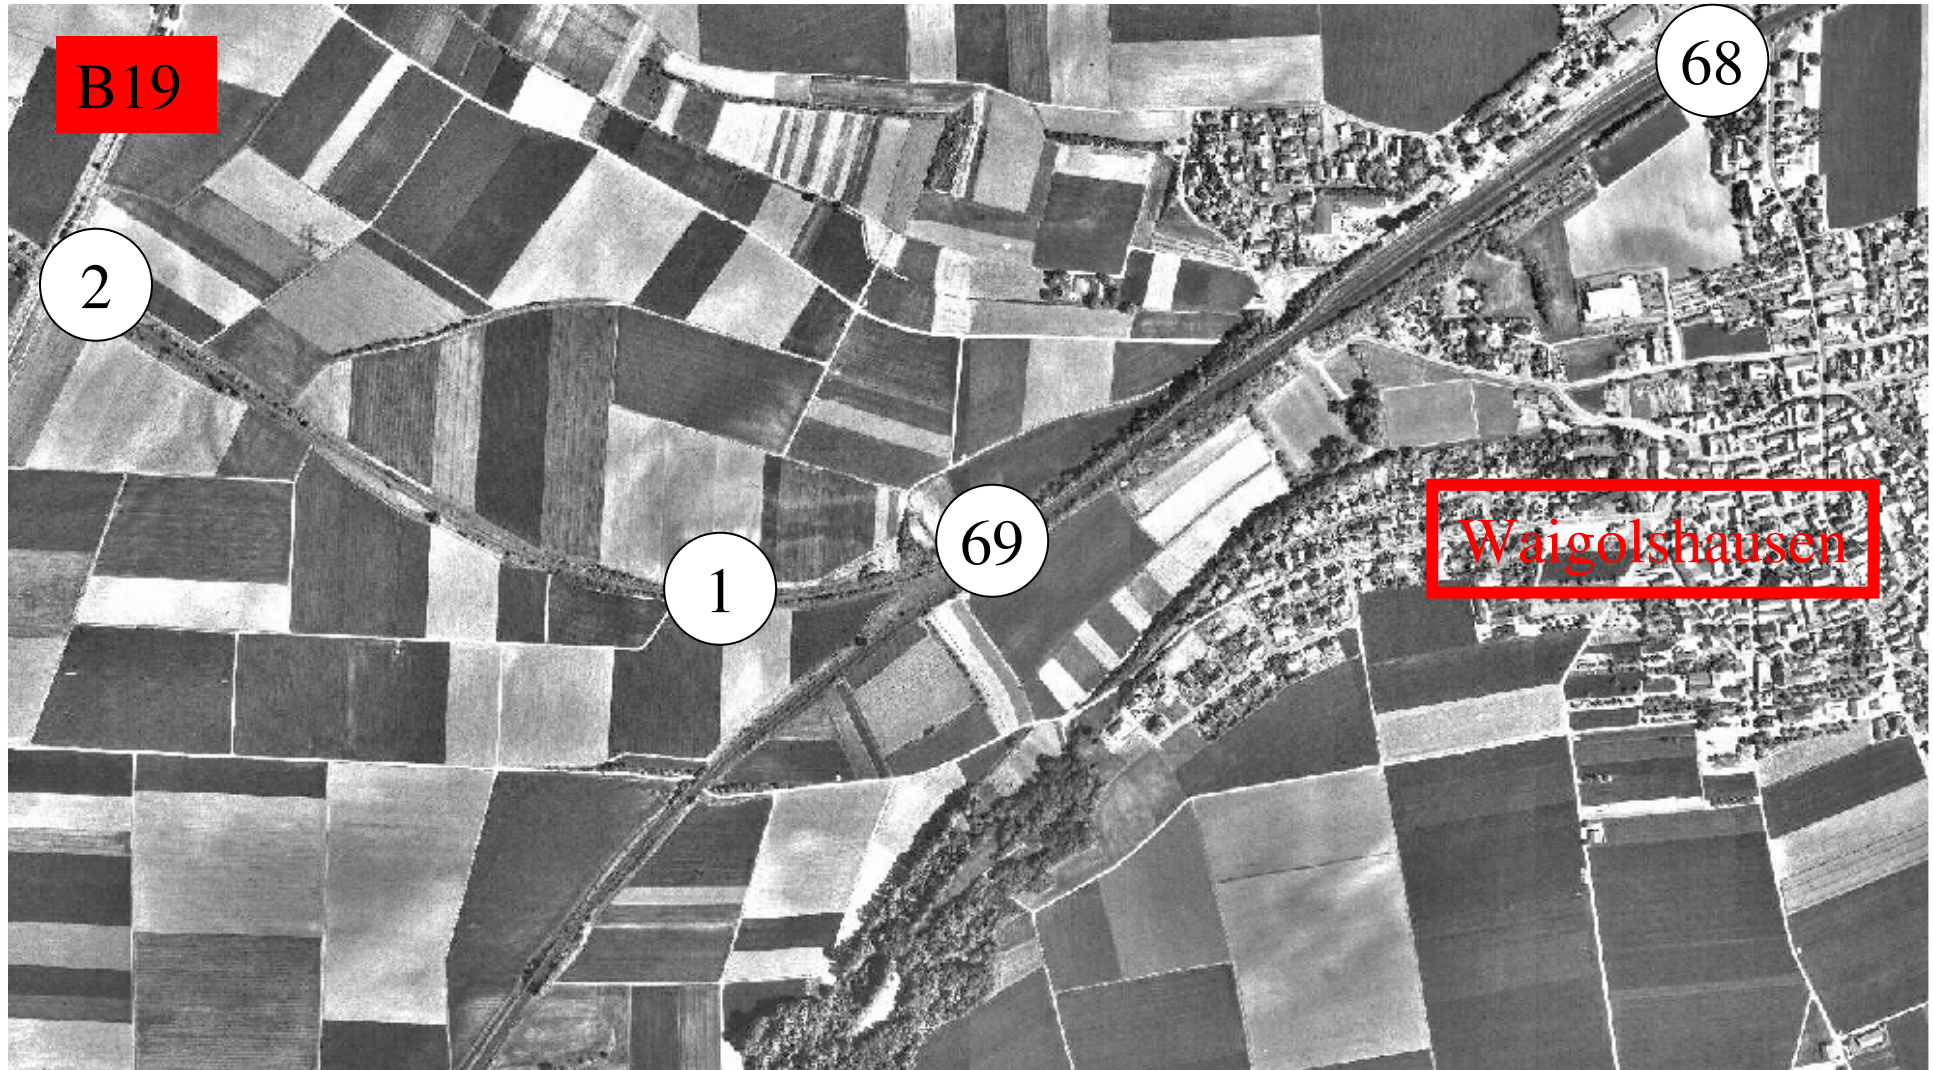

Landratsamt Schweinfurt
Brand- u. Katastrophenschutz

Bahnstrecke Waigolshausen- Arnstein (5230)

Luftbildaufnahmen

3. Bahnstrecke Waigolshausen-Arnstein (LKr SW) Waigolshausen

3. Bahnstrecke Waigolshausen-Arnstein (LKr SW) Höhe Brücke B19

3. Bahnstrecke Waigolshausen-Arnstein (LKr SW) westl.Mühlhausen

3. Bahnstrecke Waigolshausen-Arnstein (LKr SW/LKr MSP) Mühlhausen

3. Bahnstrecke Waigolshausen-Arnstein (LKr SW/LKr MSP) westlich Mühlhausen

3. Bahnstrecke Waigolshausen-Arnstein (LKr MSP) östlich Gänheim