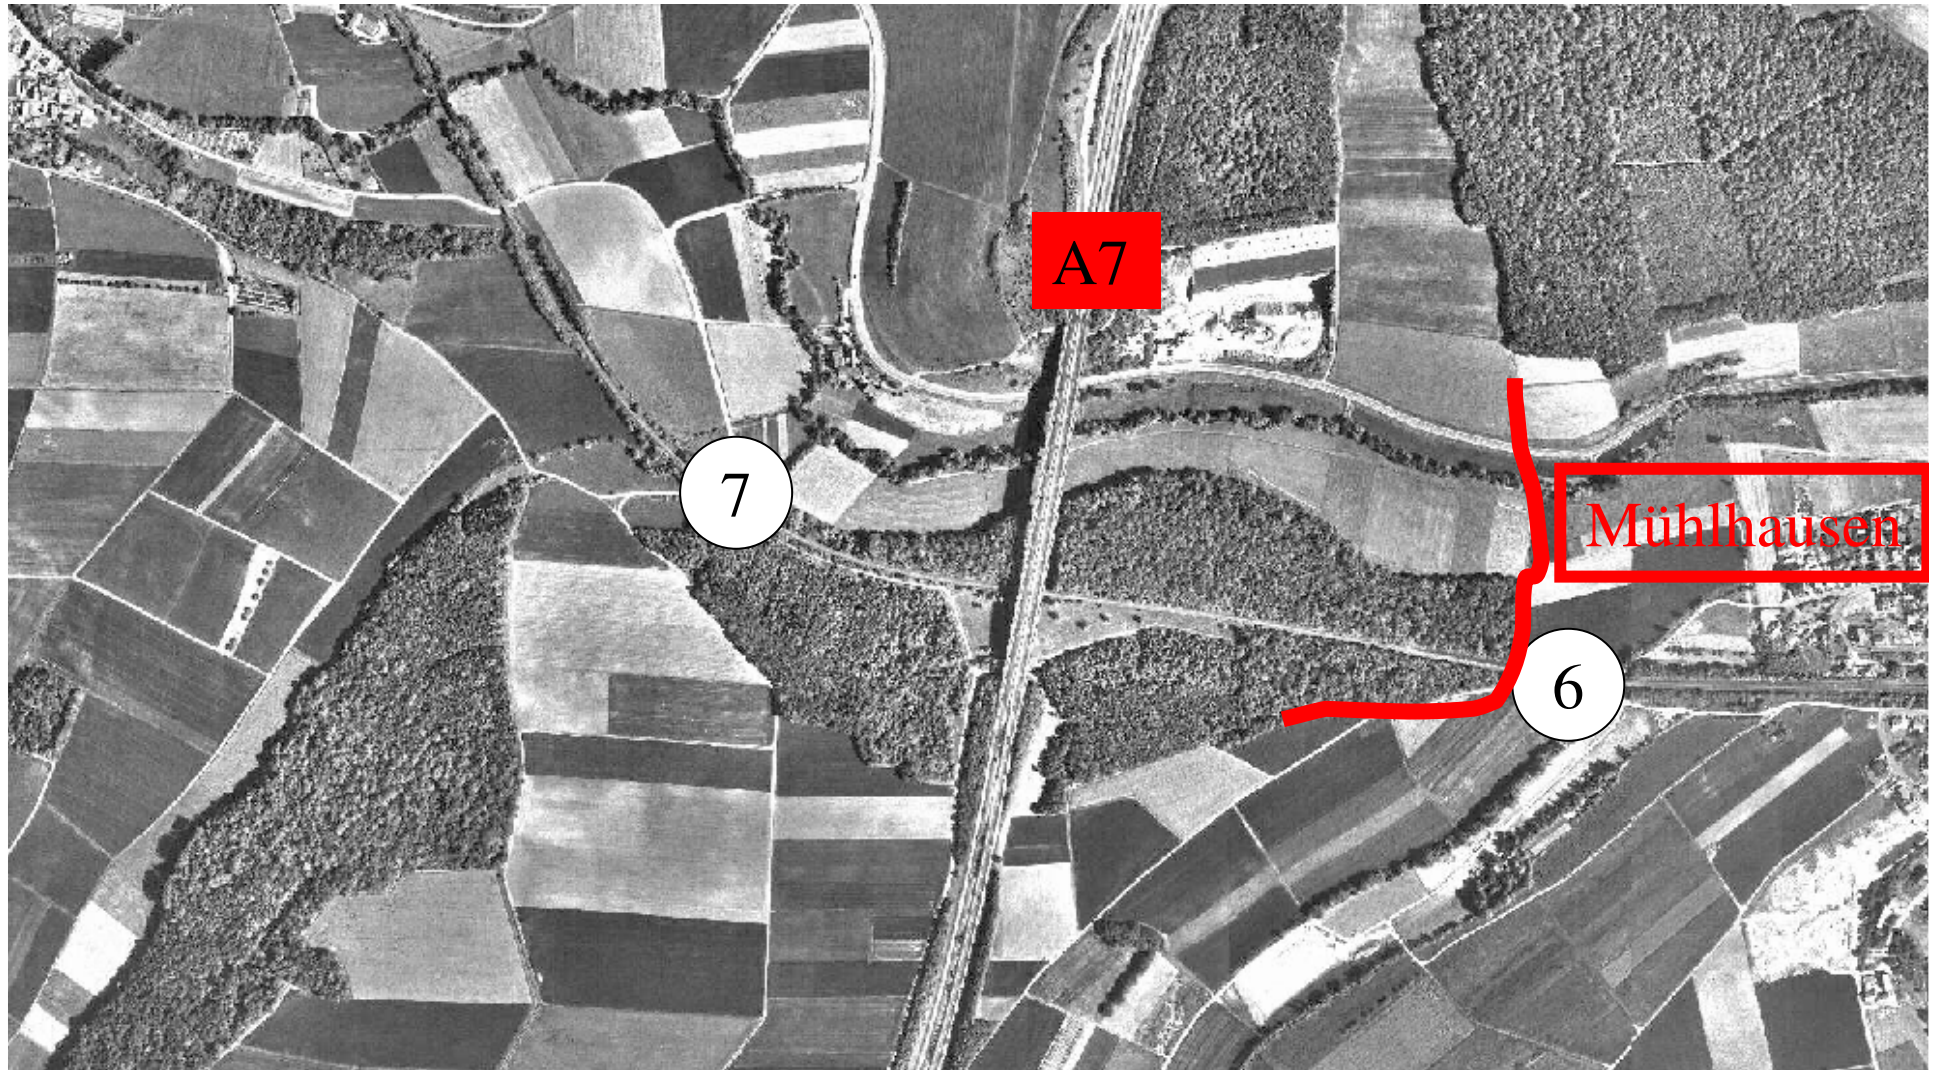

Landratsamt Schweinfurt
Brand- u. Katastrophenschutz

Bahnstrecke Waigolshausen- Arnstein (5230)

Luftbildaufnahmen

3. Bahnstrecke Waigolshausen-Arnstein (LKr SW) Waigolshausen

3. Bahnstrecke Waigolshausen-Arnstein (LKr SW) Höhe Brücke B19

3. Bahnstrecke Waigolshausen-Arnstein (LKr SW) westl.Mühlhausen

3. Bahnstrecke Waigolshausen-Arnstein (LKr SW/LKr MSP) Mühlhausen

3. Bahnstrecke Waigolshausen-Arnstein (LKr SW/LKr MSP) westlich Mühlhausen

3. Bahnstrecke Waigolshausen-Arnstein (LKr MSP) östlich Gänheim