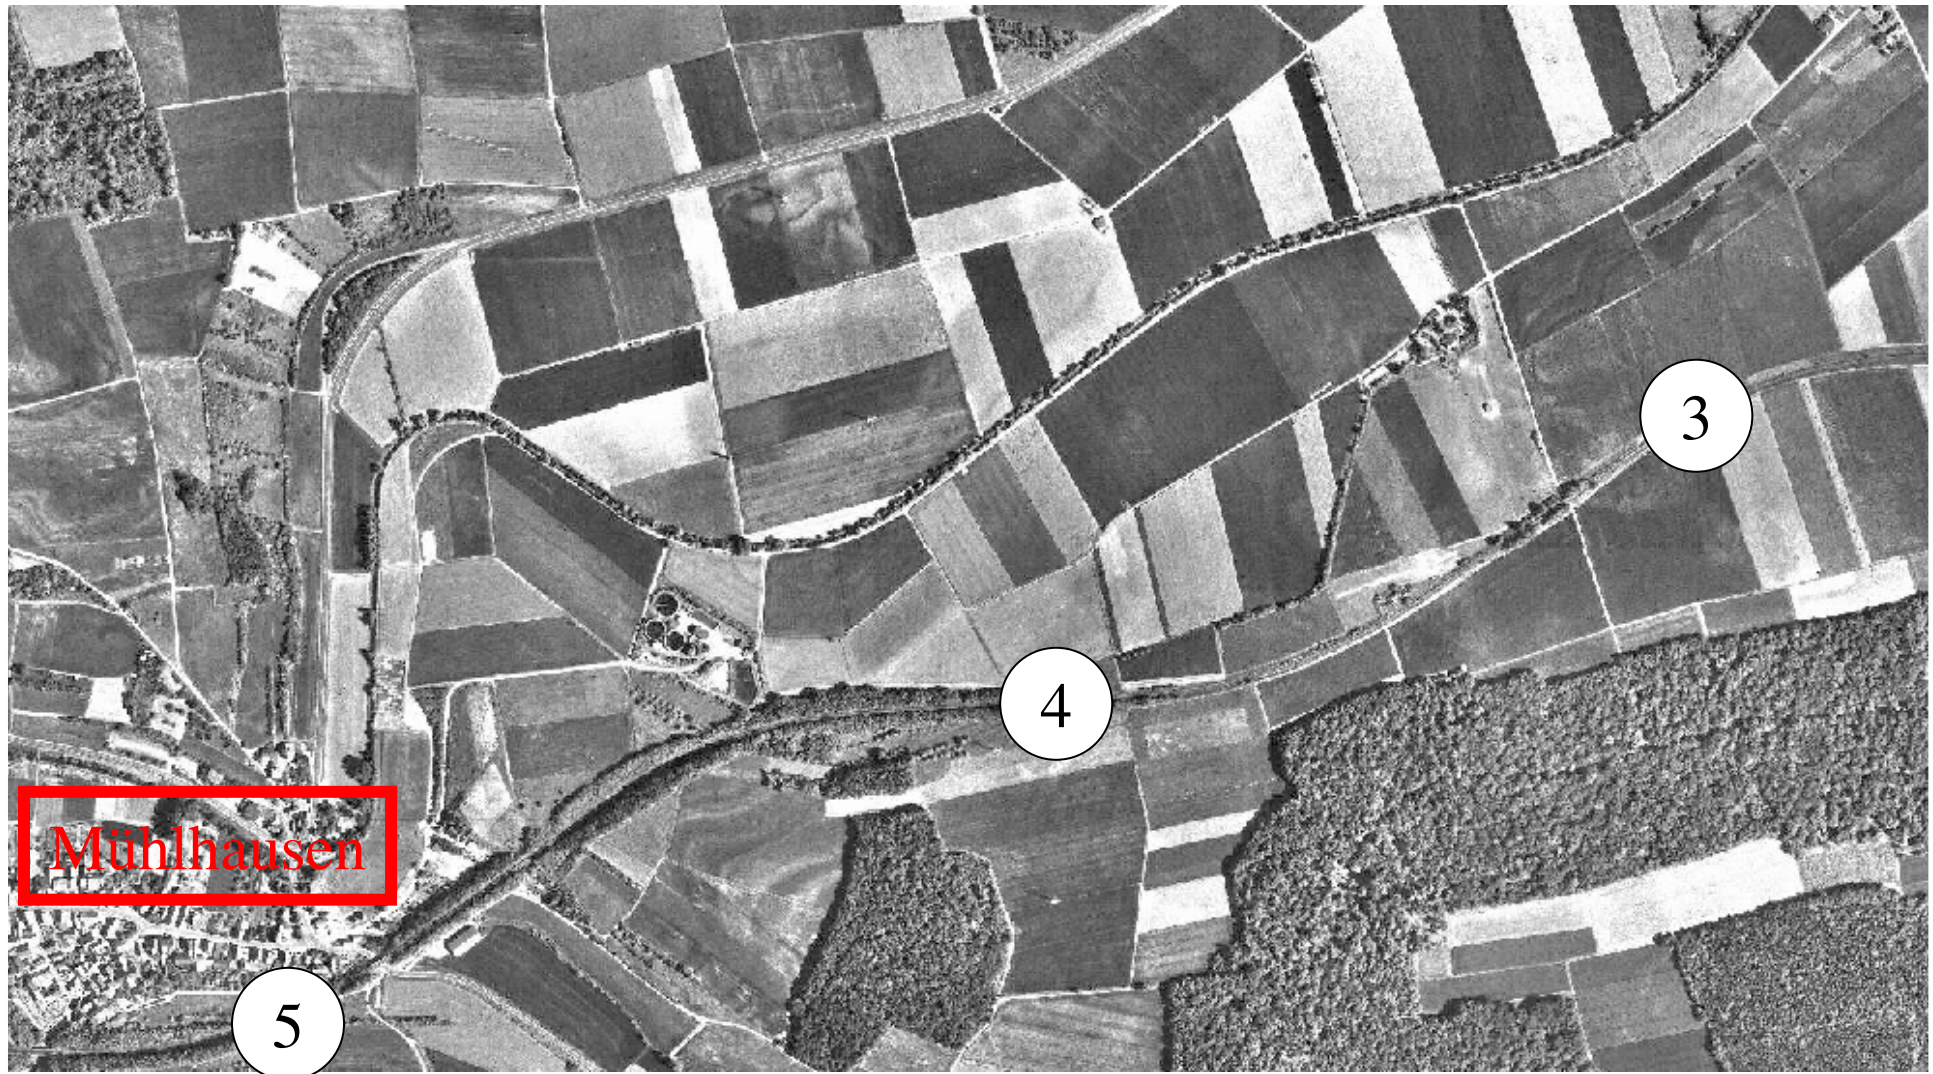

Landratsamt Schweinfurt
Brand- u. Katastrophenschutz

Bahnstrecke Waigolshausen- Arnstein (5230)

Luftbildaufnahmen

3. Bahnstrecke Waigolshausen-Arnstein (LKr SW) Waigolshausen

3. Bahnstrecke Waigolshausen-Arnstein (LKr SW) Höhe Brücke B19

3. Bahnstrecke Waigolshausen-Arnstein (LKr SW) westl.Mühlhausen

3. Bahnstrecke Waigolshausen-Arnstein (LKr SW/LKr MSP) Mühlhausen

3. Bahnstrecke Waigolshausen-Arnstein (LKr SW/LKr MSP) westlich Mühlhausen

3. Bahnstrecke Waigolshausen-Arnstein (LKr MSP) östlich Gänheim